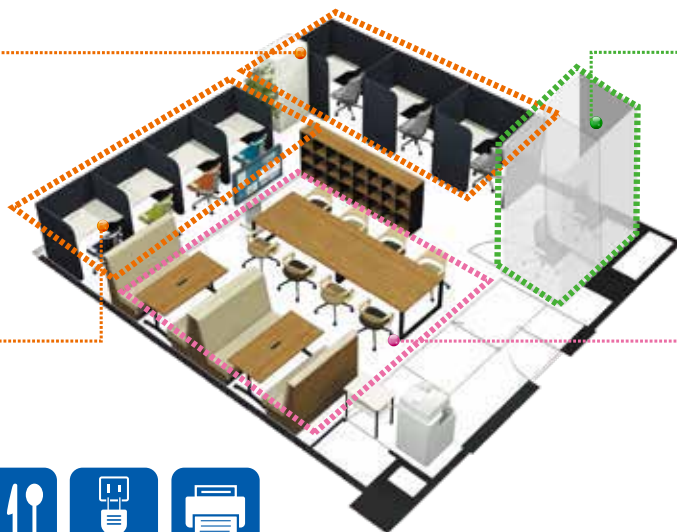

期間限定 無料開放

令和4年4月1日(金)から / 1時間:300円・1日:1,000円(予定)
【営業時間】月～金(祝日・年末年始を除く) 9:00～17:00

『半個室ブース』 周りを気にせず
落ち着いて仕事ができるブースとして

『防音型個室』 Web会議スペースとして

『休憩・ミーティングエリア』
利用者の交流、休憩、ミーティング用スペースとして

駐車場無料

無料Wifi

ロッカー