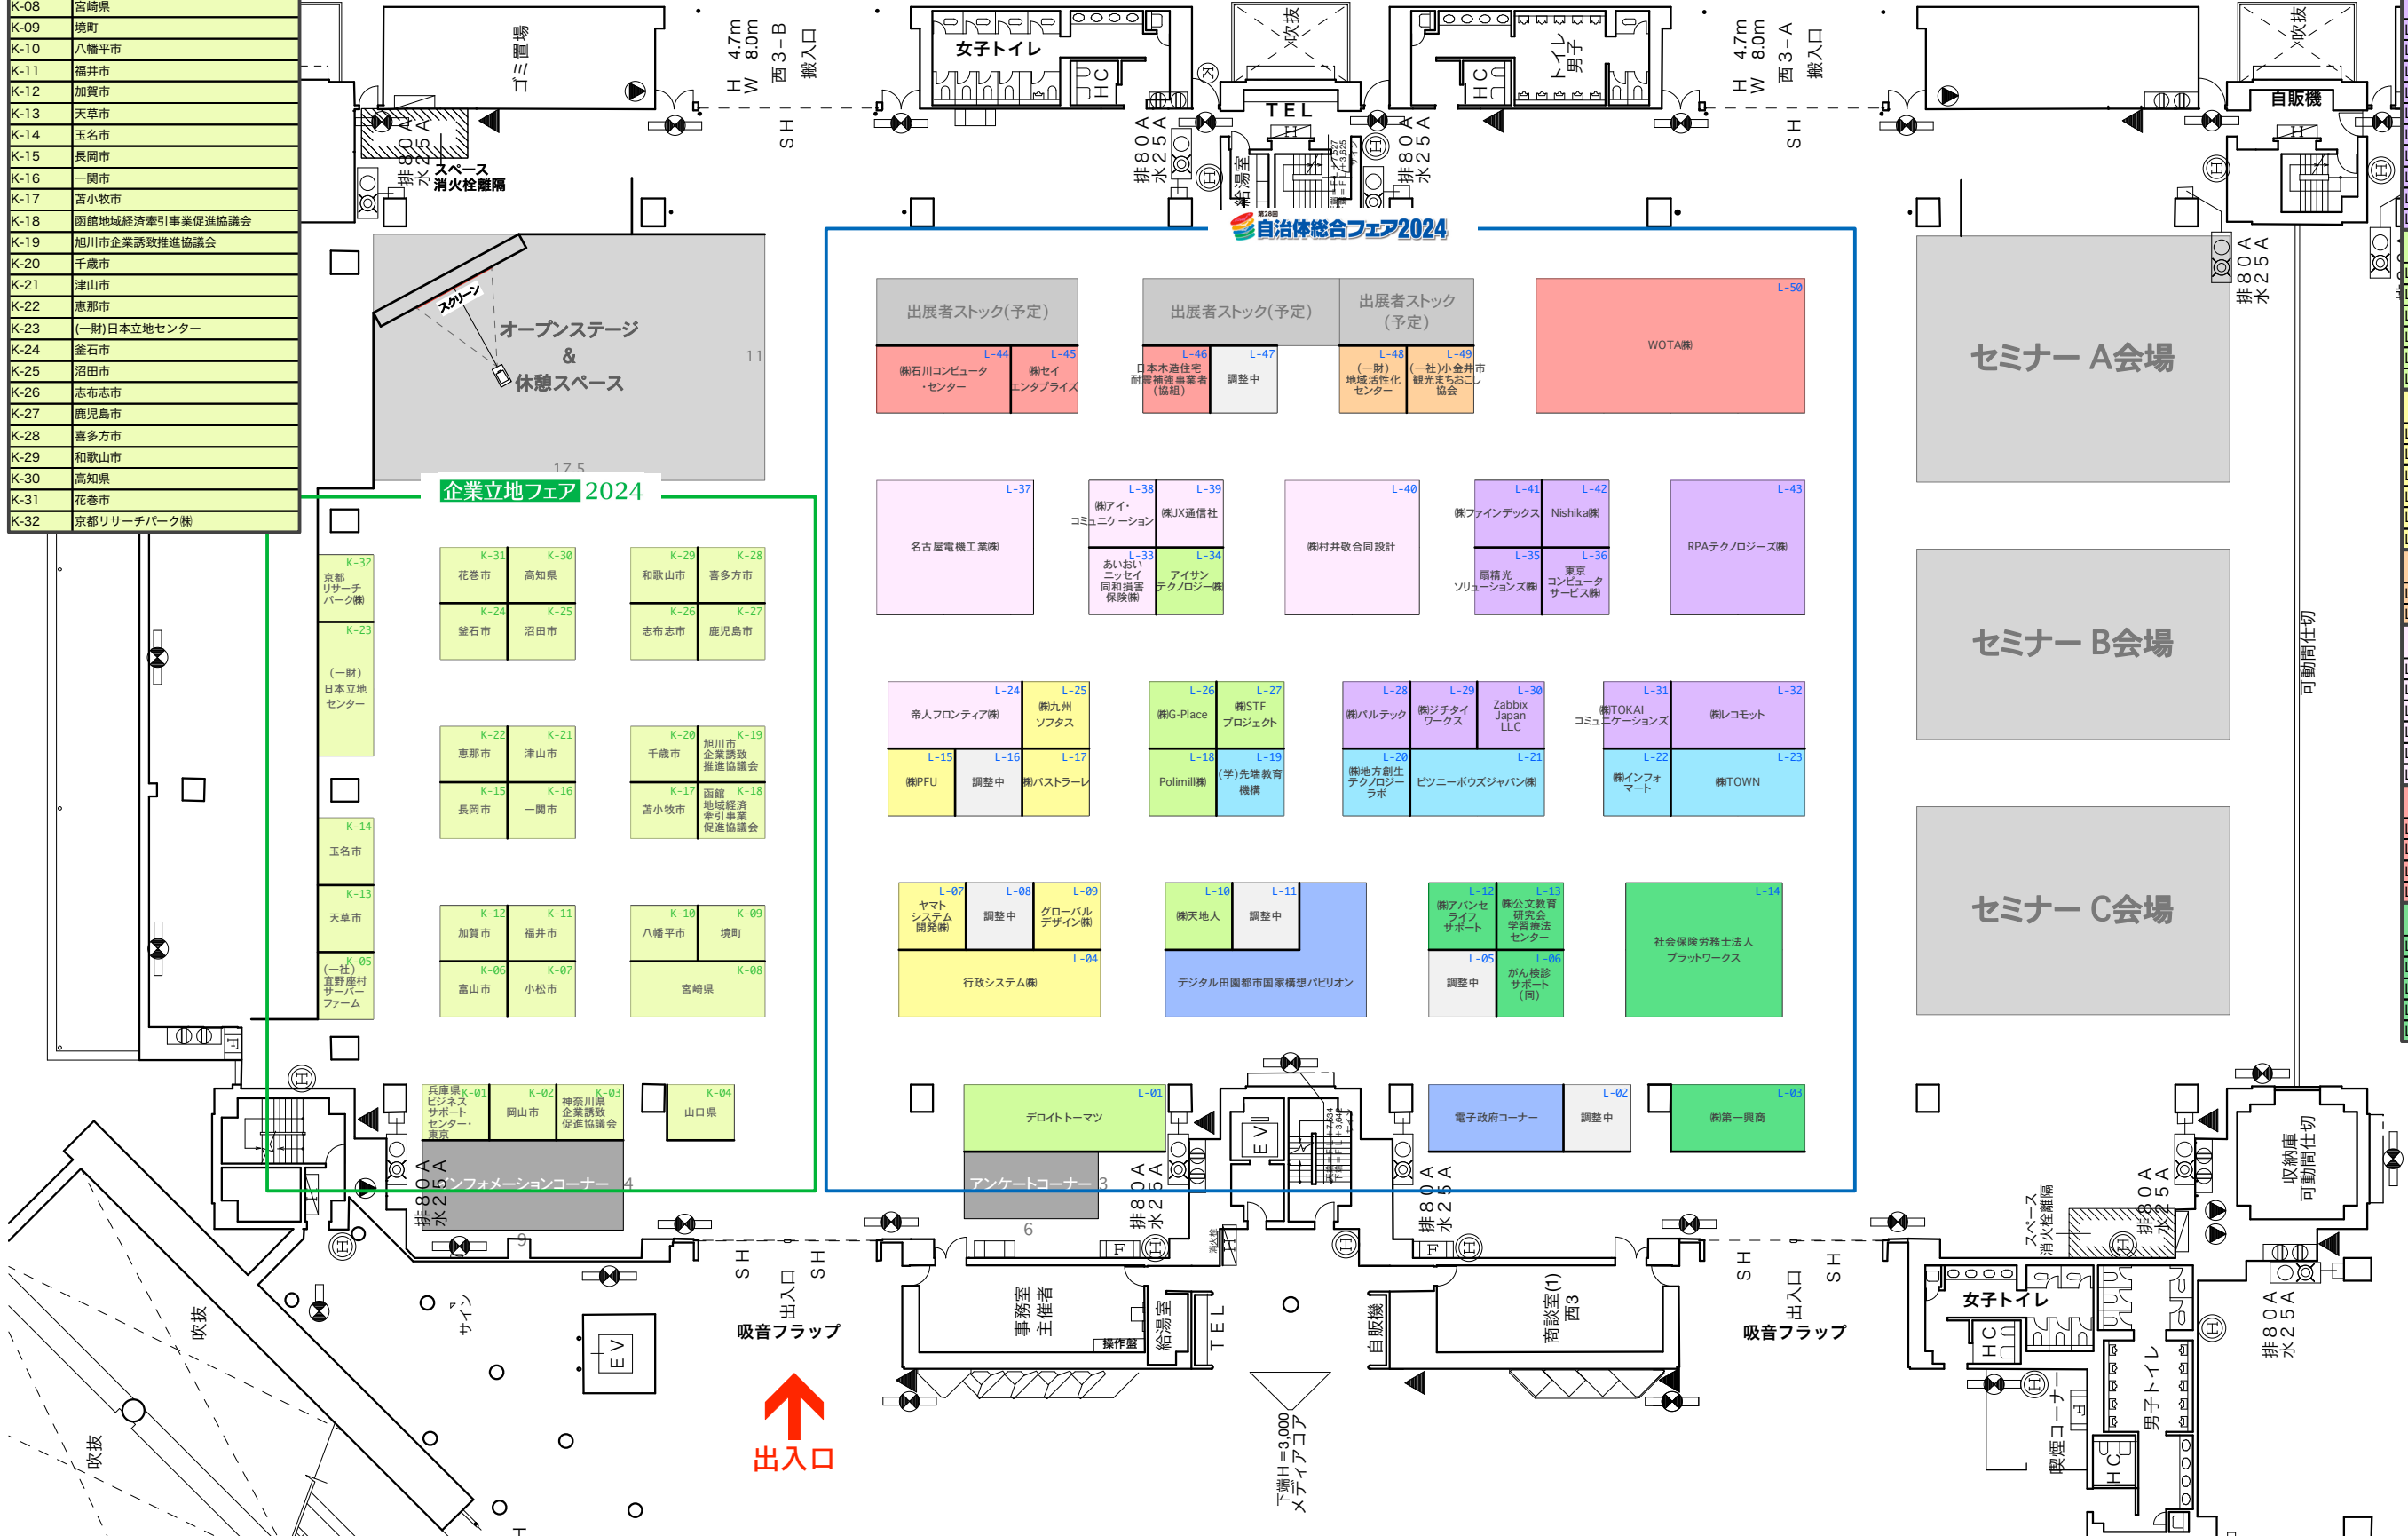

企業立地フェア 2024	
K-01	兵庫県ビジネスサポートセンター・東京
K-02	岡山市
K-03	神奈川県企業誘致促進協議会
K-04	山梨県
K-05	(一社)宜野座村サーパーファーム
K-06	高山市
K-07	小松市
K-08	宮崎県
K-09	堺町
K-10	八幡平市
K-11	福井市
K-12	加賀市
K-13	天草市
K-14	玉名市
K-15	長岡市
K-16	一関市
K-17	苫小牧市
K-18	函館地域経済牽引事業促進協議会
K-19	旭川市企業誘致推進協議会
K-20	千歳市
K-21	津山市
K-22	恵那市
K-23	(一財)日本立地センター
K-24	釜石市
K-25	沼田市
K-26	志布志市
K-27	鹿児島市
K-28	喜多市
K-29	和歌山市
K-30	高知県
K-31	花巻市
K-32	京都リサーチパーク

	Venue	東京ビッグサイト	Const.	2024.05.13-14	Material	Systems	Wall	H2700	Project No.		Sheet	小間割図面	Drawing Date	2024.01.30	Scale	1:300	Page	1/1
	Hall	西3ホール	Open	2024.05.15-17	Alumi	8K/S108 White	Tower		Sales	I.Sato			Revision Date	02.27 02.28 03.01				
	Booth No.		Dismantle	2024.05.17					Draw	T.Shibashi								