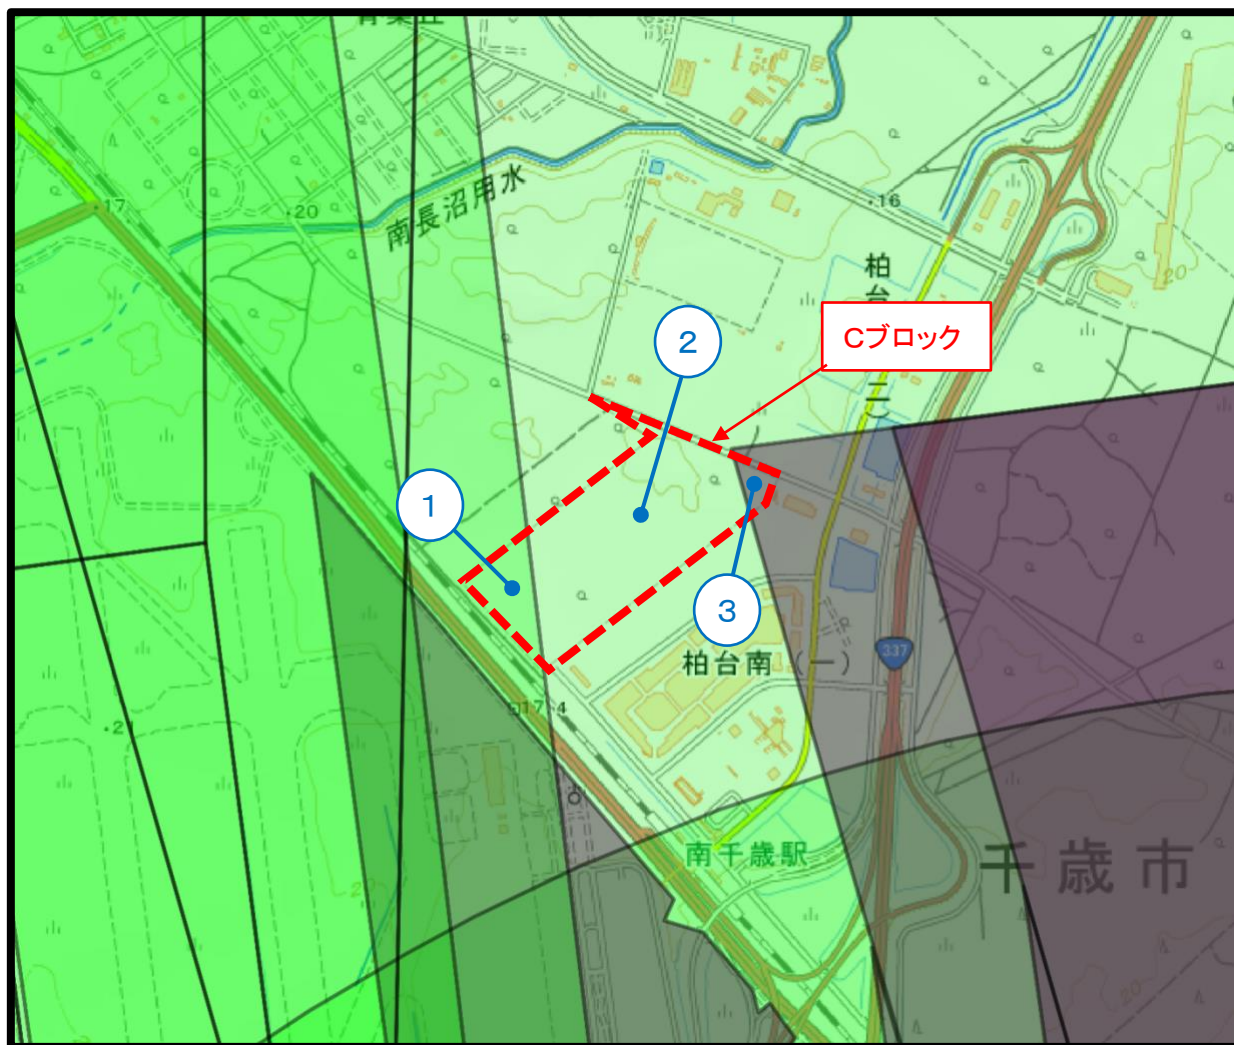

○航空法高さ制限図

※地理院タイルを加工して作成

- ①：千歳飛行場（防衛省千歳基地）－転移表面
- ②：千歳飛行場（防衛省千歳基地）－水平表面
- ③：新千歳空港－進入表面

航空法に基づく制限表面が設けられており、この制限表面を超える高さの物件等を設置することはできません。Cブロック付近では標高 50~70m程度となりますが、詳細は各施設へお問い合わせください。

○新千歳空港

北海道エアポート(株) 新千歳空港事業所 空港運用部業務管理課
電話：0123-46-5141